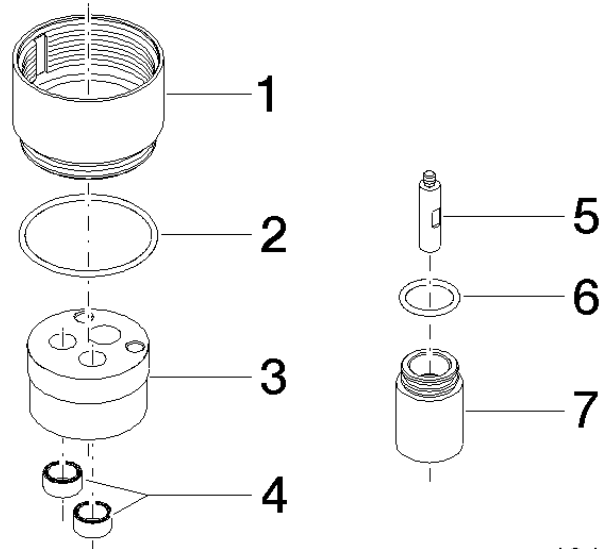

Rallonge 25 mm -

12 191 970 90

- jusqu'à 25 mm : 1x 12 191 970 90
- 26 mm à 50 mm : 2x 12 191 970 90

pour mitigeur monocommande bain/douche
encastré 36 12X SSS-FF

Rallonge 25 mm -

12 191 970 90

mm [inches]

Rallonge 25 mm -

12 191 970 90

12 191 970 90

Liste des pièces de rechange

N°	Article Numéro	Désignation	Fréquence de montage	Délai de livraison
1	09 17 01 191 90	douille	1	2
2	09 14 10 210 90	joint	1	2
3	09 30 11 186 90	rondelle	1	2
4	09 14 03 160 90	joint	2	2
5	09 31 11 207 90	barre	1	2
6	09 14 10 047 90	joint	1	2
7	09 17 01 192 90	douille	1	2