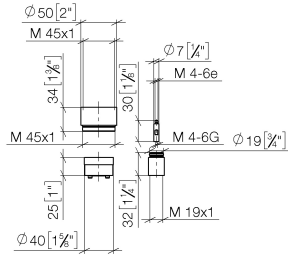

Rallonge 25 mm -

12 191 970 90

- jusqu'à 25 mm : 1x 12 191 970 90
- 26 mm à 50 mm : 2x 12 191 970 90

pour mitigeur monocommande bain/douche
encastré 36 12X SSS-FF

Rallonge 25 mm -

12 191 970 90

mm [inches]

Rallonge 25 mm -

12 191 970 90

12 191 970 90

Liste des pièces de rechange

N°	Article Numéro	Désignation	Fréquence de montage	Délai de livraison
1	09 17 01 191 90	douille	1	2
2	09 14 10 210 90	joint	1	2
3	09 30 11 186 90	rondelle	1	2
4	09 14 03 160 90	joint	2	2
5	09 31 11 207 90	barre	1	2
6	09 14 10 047 90	joint	1	2
7	09 17 01 192 90	douille	1	2